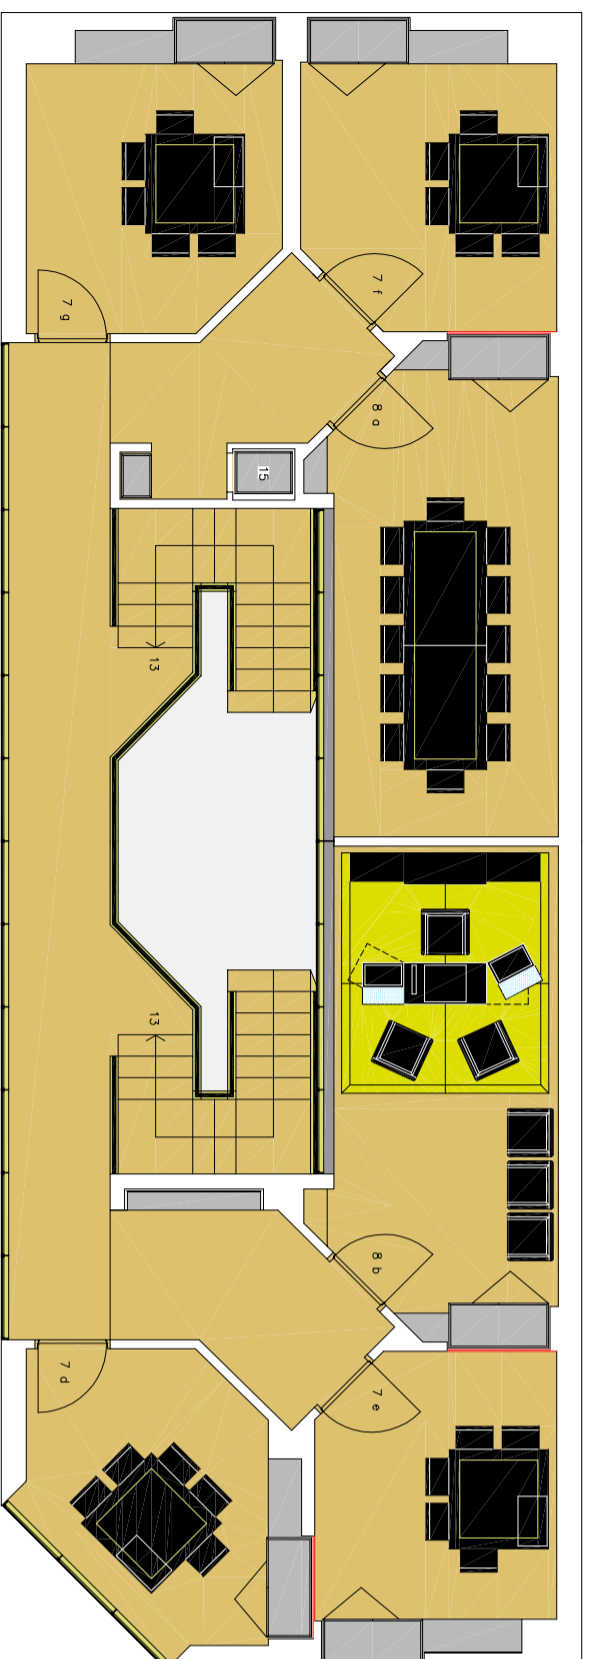

Stand MDM
Fiera Mondiale Orologeria, Basilea (CH)
Superficie mq 280

1999

PIANTA PIANO PRIMO

SEZIONE INTERNA

PIANTA PIANO TERRA

SEZIONE INTERNA