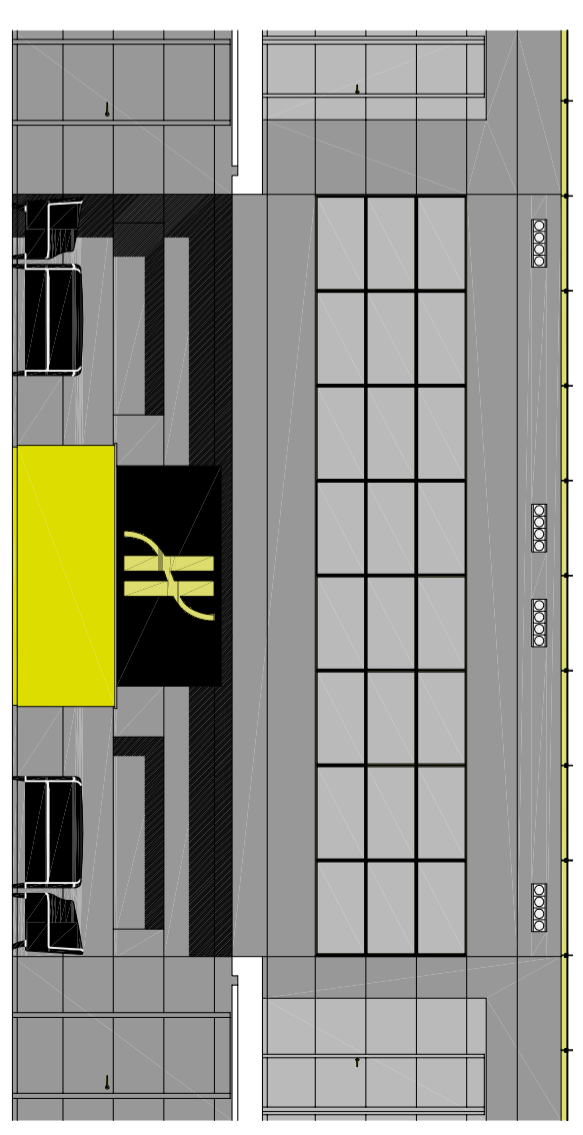

Stand MDM
Fiera Mondiale Orologeria, Basilea (CH)
Superficie mq 280

1999

PIANTA PIANO PRIMO

SEZIONE INTERNA

PIANTA PIANO TERRA

SEZIONE INTERNA